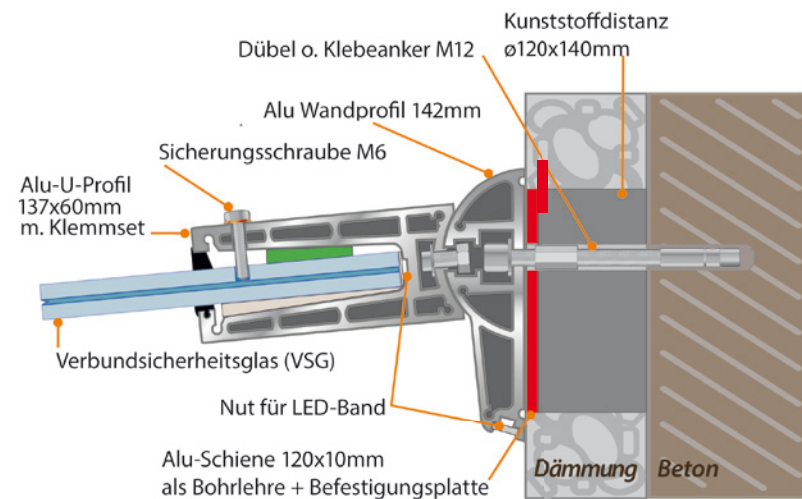

MonoLine mit optional lieferbarer LED-Beleuchtung, 2-fach

Systemvorteile Vordach MonoLine

- Glastiefe bis 1400 mm
- Glaslänge bis 3000 mm
- für Schneelasten bis 5,9 kN/m²
- Kein SentryGlas® bis 1200 mm Auslage notwendig
- VSG-Glas mit PVB Folie ist ca. 50% günstiger als SentryGlas®
- Neigungswinkel von 0 bis 5° verstellbar
- Keine sichtbaren Befestigungsschrauben
- Optionale LED-Beleuchtung für Glaskante und Wandprofil
- Komplettpaket für Standard-Formate 1500 x 1000 mm und 1800 x 1200 mm auf Lager und daher kurzfristig lieferbar
- Einfache Montage – keine Punkthalter notwendig

Systemaufbau und Platzbedarf

Zubehör

Selbstklebende Edelstahl-Regenrinne mit Halteklammer

Wandbefestigung mit Vollwärmeschutz

AbZ erteilt
CE
LGAI GUTACHTEN
made in Germany
Statik vorhanden

Vordach MonoLine – das neue freischwebende Vordach, auf Wunsch auch mit LED-Beleuchtung