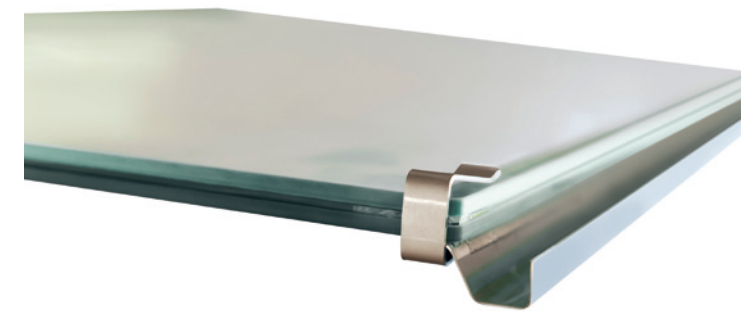

MonoLine mit optional lieferbarer LED-Beleuchtung, 2-fach

Systemvorteile Vordach MonoLine

- Glastiefe bis 1400 mm
- Glaslänge bis 3000 mm
- für Schneelasten bis 5,9 kN/m²
- Kein SentryGlas® bis 1200 mm Auslage notwendig
- VSG-Glas mit PVB Folie ist ca. 50% günstiger als SentryGlas®
- Neigungswinkel von 0 bis 5° verstellbar
- Keine sichtbaren Befestigungsschrauben
- Optionale LED-Beleuchtung für Glaskante und Wandprofil
- Komplettpaket für Standard-Formate 1500 x 1000 mm und 1800 x 1200 mm auf Lager und daher kurzfristig lieferbar
- Einfache Montage – keine Punkthalter notwendig

Systemaufbau und Platzbedarf

Zubehör

Selbstklebende Edelstahl-Regenrinne mit Halteklammer

Wandbefestigung mit Vollwärmeschutz

AbZ erteilt
CE
LGAI GUTACHTEN
made in Germany
Statik vorhanden

Vordach MonoLine – das neue freischwebende Vordach, auf Wunsch auch mit LED-Beleuchtung